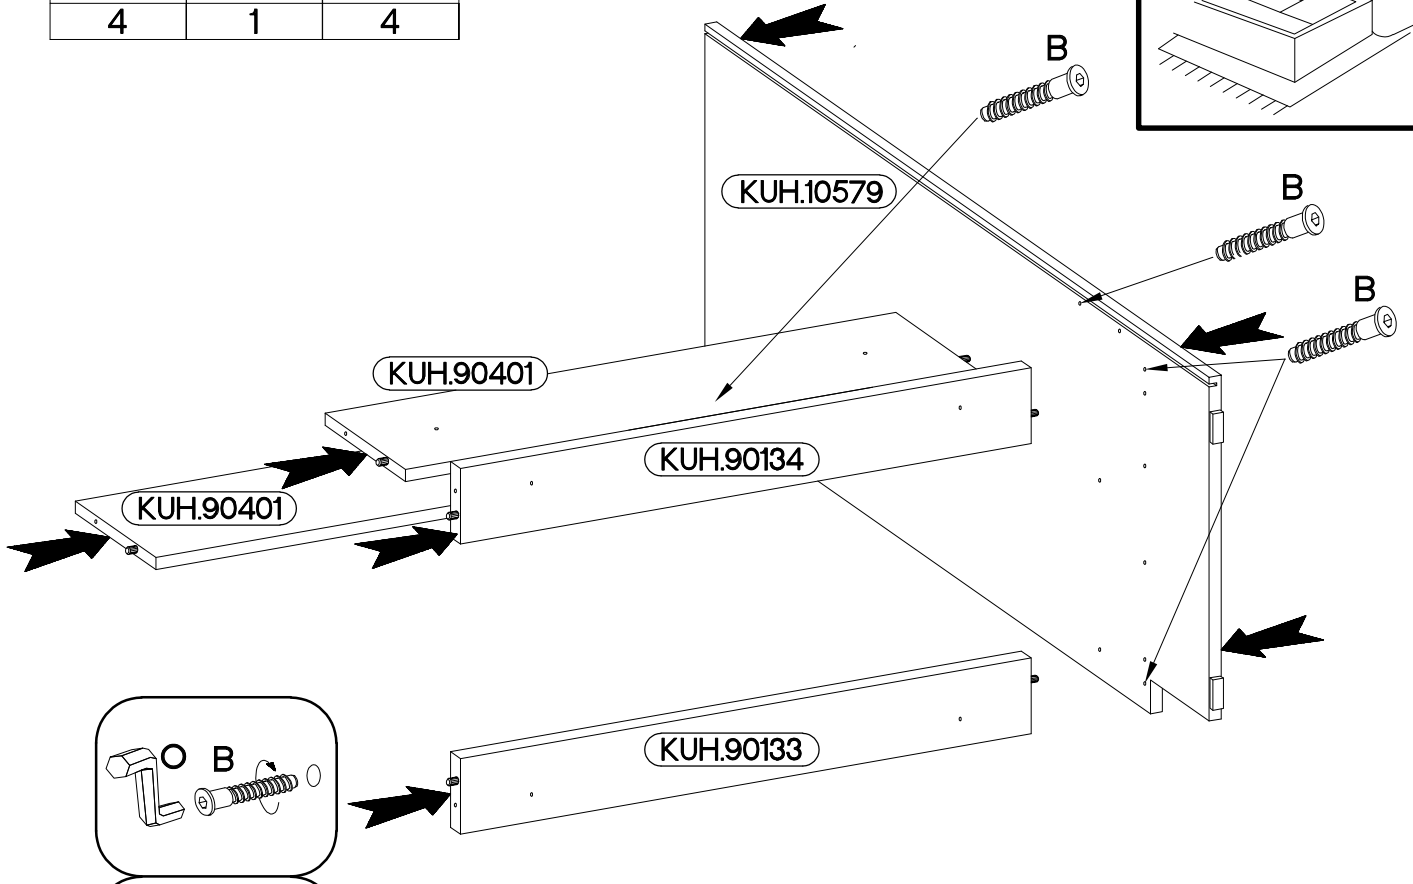

80 ZL 1S BB Premium Box

Ersatzteil Nummer	Dimension
KUH.10578	815x500x16
KUH.10579	815x500x16
KUH.90040	799x95x16
KUH.90133	767x100x16
KUH.90134	767x100x16
KUH.90401 x2	767x130x16

+8x30mm	6,4 x 50mm			6.5x48x16		+4.0x45mm
A	B	E1	E9	F2	O	P4
8	8	8	2	4	1	2

1

6.5x48x16  F2 4	+8x30mm  A 8
--	---

2

6,4 x 50mm		
		
B	O	E1
4	1	4

3

6,4 x 50mm		
		
B	O	E1
4	1	4

4

 4.0x45mm P4	 E9
2	2