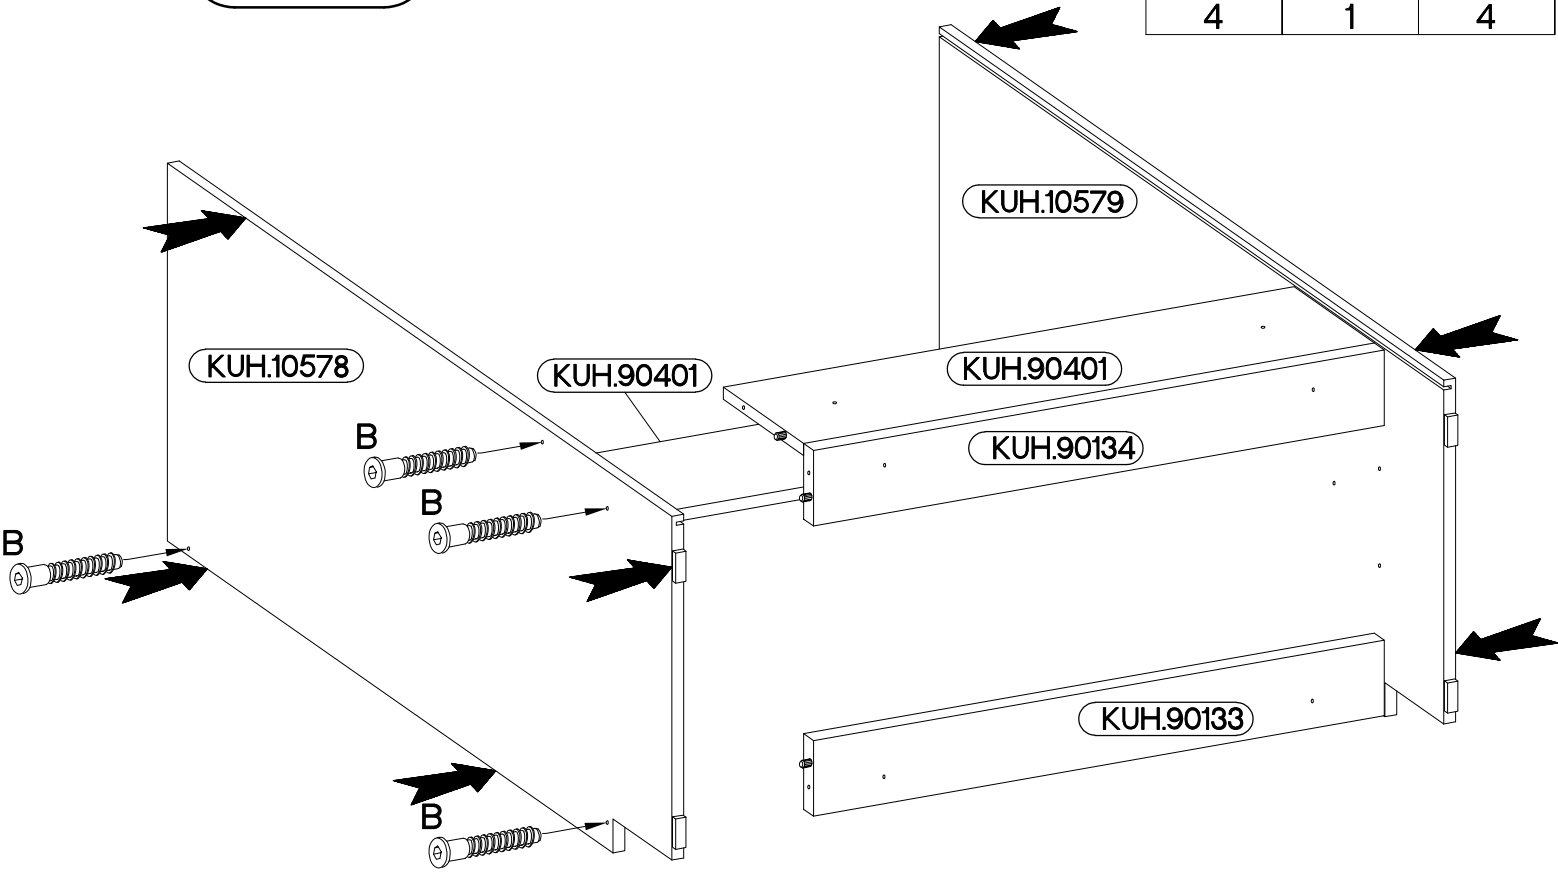

80 ZL 1S BB Premium Box

Ersatzteil Nummer	Dimension
KUH.10578	815x500x16
KUH.10579	815x500x16
KUH.90040	799x95x16
KUH.90133	767x100x16
KUH.90134	767x100x16
KUH.90401 x2	767x130x16

+8x30mm	6,4 x 50mm			6.5x48x16		+4.0x45mm
A	B	E1	E9	F2	O	P4
8	8	8	2	4	1	2

1

6.5x48x16  F2 4	+8x30mm  A 8
--	---

2

6,4 x 50mm		
		
B	O	E1
4	1	4

3

6,4 x 50mm		
		
B	O	E1
4	1	4

4

 4.0x45mm P4	 E9
2	2