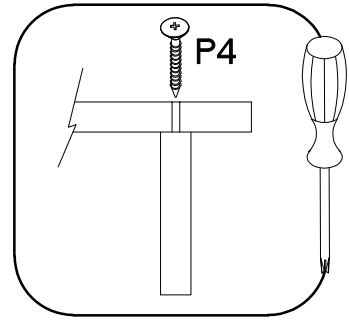

80 ZL 1S BB Premium Box

Ersatzteil Nummer	Dimension
KUH.10578	815x500x16
KUH.10579	815x500x16
KUH.90040	799x95x16
KUH.90133	767x100x16
KUH.90134	767x100x16
KUH.90401 x2	767x130x16

+8x30mm	6,4 x 50mm			6.5x48x16		+4.0x45mm
A	B	E1	E9	F2	O	P4
8	8	8	2	4	1	2

1

6.5x48x16  F2 4	+8x30mm  A 8
--	---

2

6,4 x 50mm		
		
B	O	E1
4	1	4

3

6,4 x 50mm		
		
B	O	E1
4	1	4

4

 4.0x45mm P4	 E9
2	2