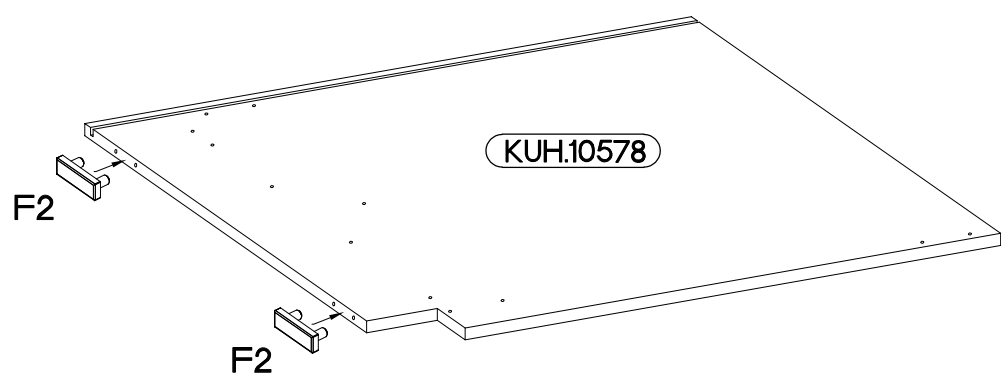

80 ZL 1S BB Premium Box

Ersatzteil Nummer	Dimension
KUH.10578	815x500x16
KUH.10579	815x500x16
KUH.90040	799x95x16
KUH.90133	767x100x16
KUH.90134	767x100x16
KUH.90401 x2	767x130x16

+8x30mm	6,4 x 50mm			6.5x48x16		+4.0x45mm
A	B	E1	E9	F2	O	P4
8	8	8	2	4	1	2

1

6.5x48x16  F2 4	+8x30mm  A 8
--	---

2

6,4 x 50mm		
		
B	O	E1
4	1	4

3

6,4 x 50mm		
		
B	O	E1
4	1	4

4

 4.0x45mm P4	 E9
2	2