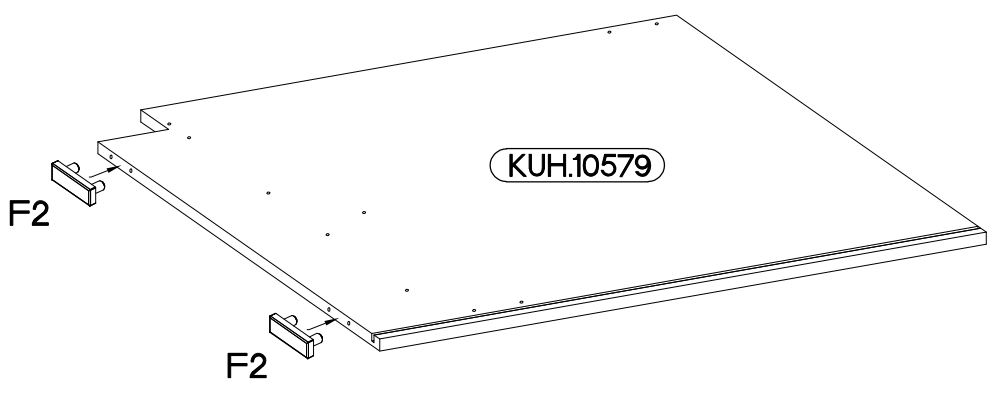

80 ZL 1S BB Premium Box

Ersatzteil Nummer	Dimension
KUH.10578	815x500x16
KUH.10579	815x500x16
KUH.90040	799x95x16
KUH.90133	767x100x16
KUH.90134	767x100x16
KUH.90401 x2	767x130x16

+8x30mm	6,4 x 50mm			6.5x48x16		+4.0x45mm
A	B	E1	E9	F2	O	P4
8	8	8	2	4	1	2

1

6.5x48x16  F2 4	+8x30mm  A 8
--	---

2

6,4 x 50mm		
		
B	O	E1
4	1	4

3

6,4 x 50mm		
		
B	O	E1
4	1	4

4

 4.0x45mm P4	 E9
2	2