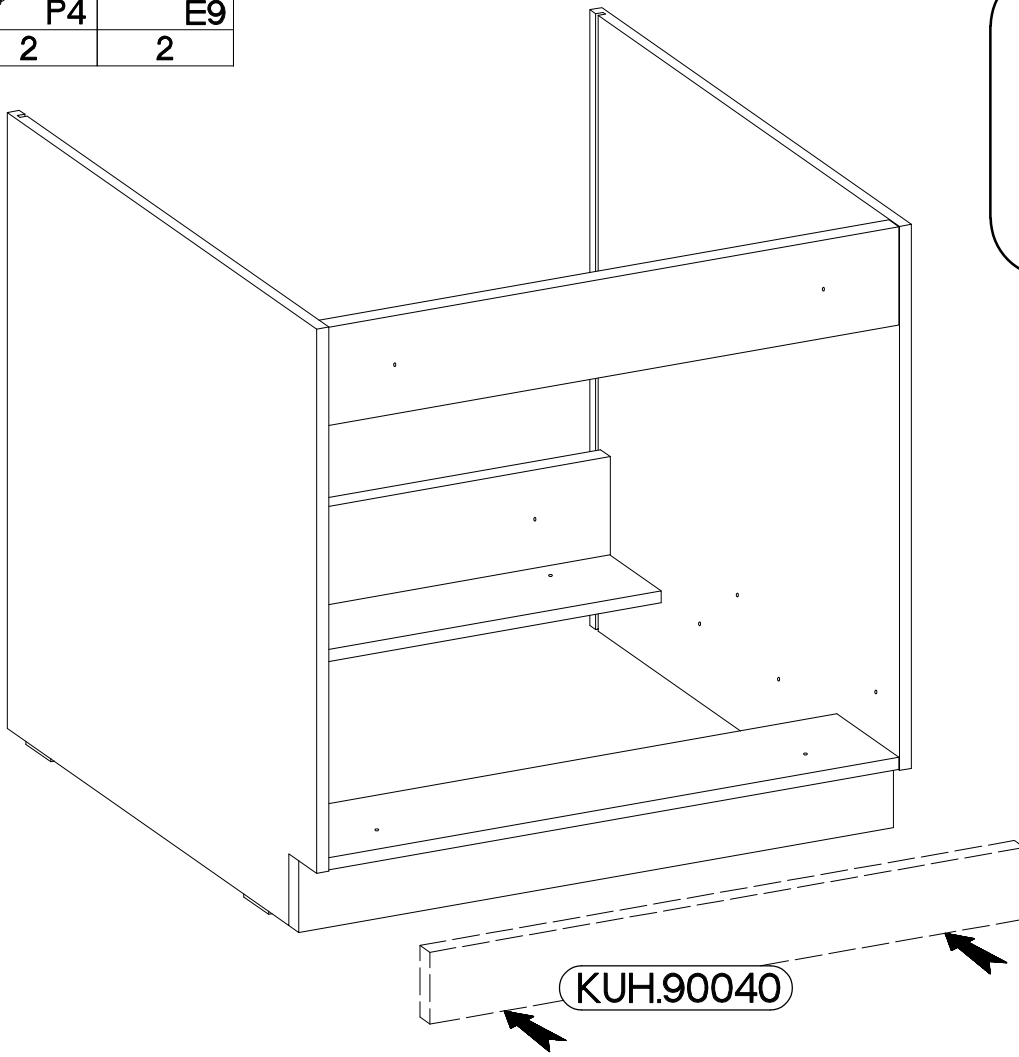

80 ZL 1S BB Premium Box

Ersatzteil Nummer	Dimension
KUH.10578	815x500x16
KUH.10579	815x500x16
KUH.90040	799x95x16
KUH.90133	767x100x16
KUH.90134	767x100x16
KUH.90401 x2	767x130x16

+8x30mm	6,4 x 50mm			6.5x48x16		+4.0x45mm
A	B	E1	E9	F2	O	P4
8	8	8	2	4	1	2

1

6.5x48x16  F2 4	+8x30mm  A 8
--	---

2

6,4 x 50mm		
		
B	O	E1
4	1	4

3

6,4 x 50mm		
		
B	O	E1
4	1	4

4

 4.0x45mm P4	 E9
2	2