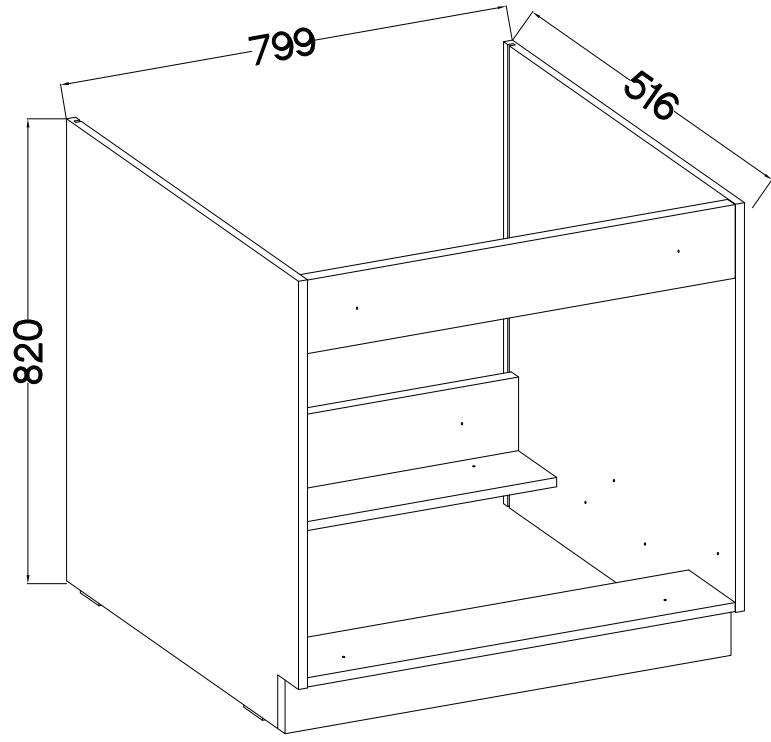

80 ZL 1S BB Premium Box

Ersatzteil Nummer	Dimension
KUH.10578	815x500x16
KUH.10579	815x500x16
KUH.90040	799x95x16
KUH.90133	767x100x16
KUH.90134	767x100x16
KUH.90401 x2	767x130x16

+8x30mm	6,4 x 50mm			6.5x48x16		+4.0x45mm
A	B	E1	E9	F2	O	P4
8	8	8	2	4	1	2

1

6.5x48x16  F2 4	+8x30mm  A 8
--	---

2

6,4 x 50mm		
		
B	O	E1
4	1	4

3

6,4 x 50mm		
		
B	O	E1
4	1	4

4

 4.0x45mm P4	 E9
2	2